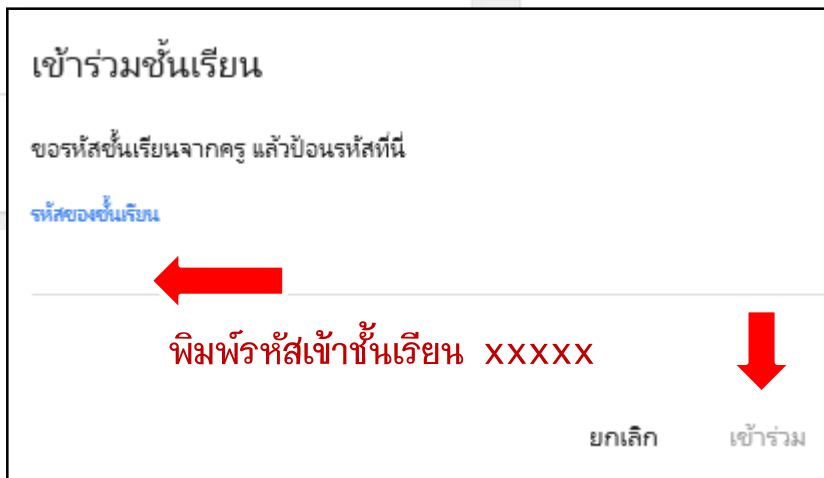

Google Classroom

350-710 วิทยาศาสตร์การแพทย์
รหัสของชั้นเรียน: 8mtszag

350-790 วิธีการทางระบาดวิทยา
รหัสของชั้นเรียน: pb5zck

350-740 การบริหารจัดการสำหรับแพทย์
รหัสของชั้นเรียน: r57loyw