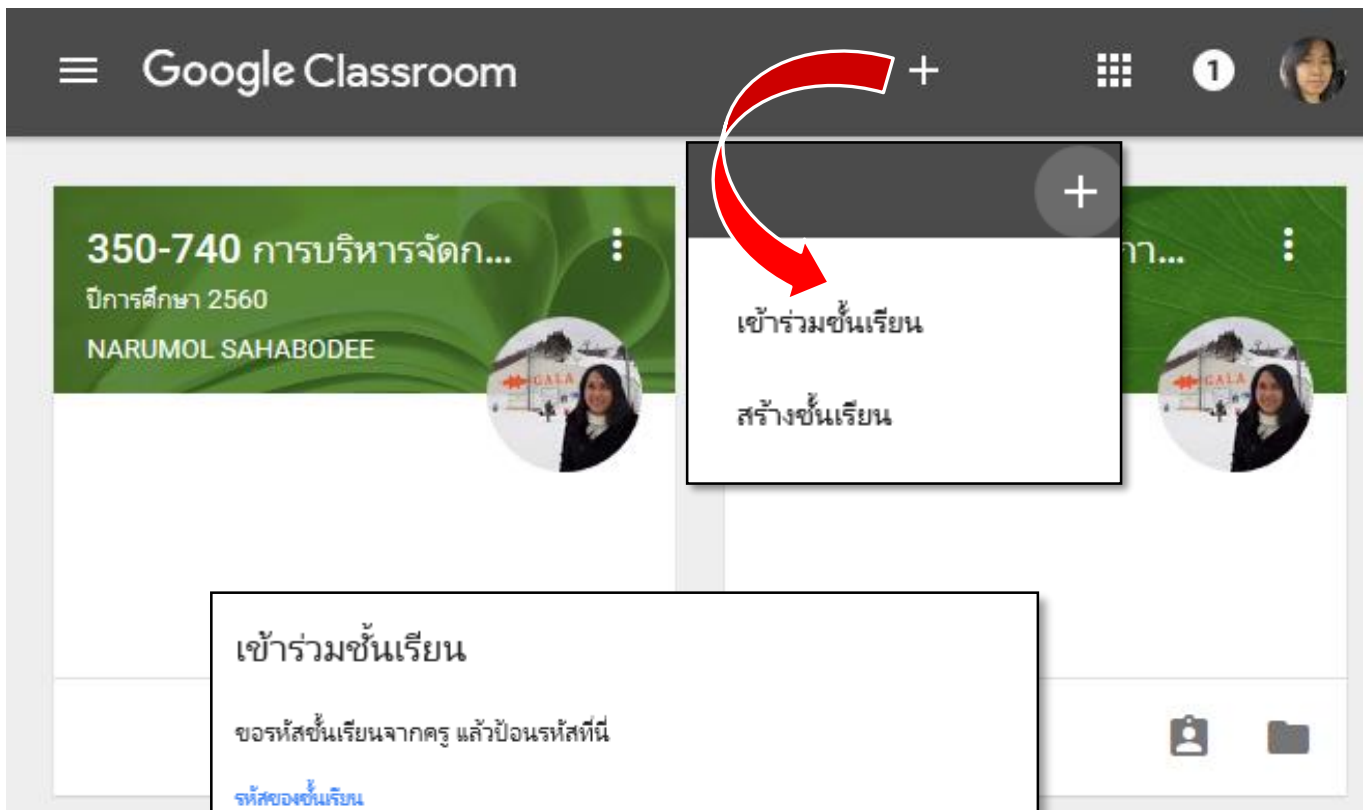

Google Classroom

350-710 วิทยาศาสตร์การแพทย์
รหัสของชั้นเรียน: 8mtszag

350-790 วิธีการทางระบาดวิทยา
รหัสของชั้นเรียน: pb5zck

350-740 การบริหารจัดการสำหรับแพทย์
รหัสของชั้นเรียน: r57loyw