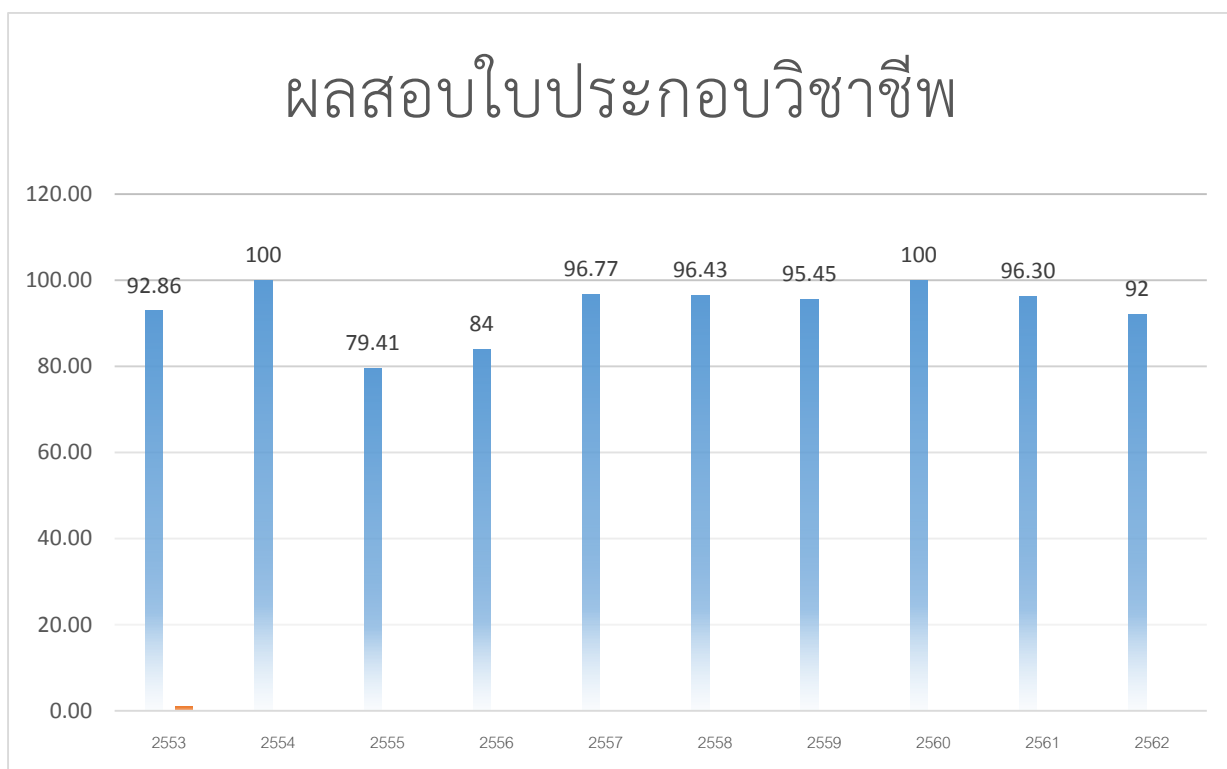

ผลสอบใบประกอบวิชาชีพ

ปีที่เข้าสอบ	ผู้เข้าสอบ	ผู้สอบผ่าน	ร้อยละ
2553	14	13	92.86
2554	20	20	100
2555	34	27	79.41
2556	25	21	84.00
2557	31	30	96.77
2558	28	27	96.43
2559	22	21	95.45
2560	22	22	100
2561	27	26	96.30
2562	25	23	92